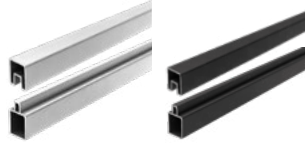

WAREN-Serie, smoke white / anthrazit

PFLEGELEICHT!

Sie sparen **10 €**

229⁹⁹
239,99

WAREN-Serie

WPC-Lamellen, coextrudiert, Zaunset bestehend aus: 12 Zaunlamellen L x B x H 1795 x 150 x 20 mm, ohne Alu-Abschluss-Leiste und Pfosten

individuell kürzbar

Aluminium Abschlussleisten Set

Aluminium, 32/25 x 20 x 1800 mm, 2 Stück im Set

individuell kürzbar

Aluminium-Pfosten

68 x 68 mm, zum Einbetonieren, auch als Eckpfosten verwendbar, silber = eloxiert oder anthrazit = pulverbeschichtet

F-Artikel-Nr.	44606	44605	44607	44684	44685	44681	44683
B x H in cm	179 x 180	179 x 180	179 x 180			Länge: 240 cm	Länge: 240 cm
Farbe	smoke white	teak	charcoal	silber	anthrazit	silber	anthrazit
Stück in €	229,99 239,99	229,99 239,99	229,99 239,99	29,99 34,99	29,99 34,99	79,99 99,99	79,99 99,99

Sie sparen **15 €**

269⁹⁹
284,99

PFLEGELEICHT!

ELZE-Serie

Zaunset WPC-Steckzaunsystem, coextrudiert, 1790 x 1760 mm, 6 Zaunlamellen

individuell kürzbar

ELZE-Serie, teak / anthrazit

NEU