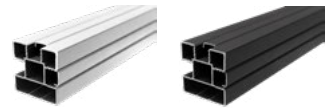

WAREN-Serie, smoke white / anthrazit

PFLEGELEICHT!

Sie sparen **10 €**

229⁹⁹
239,99

WAREN-Serie

WPC-Lamellen, coextrudiert, Zaunset bestehend aus: 12 Zaunlamellen L x B x H 1795 x 150 x 20 mm, ohne Alu-Abschluss-Leiste und Pfosten

individuell kürzbar

Aluminium Abschlussleisten Set

Aluminium, 32/25 x 20 x 1800 mm, 2 Stück im Set

individuell kürzbar

Aluminium-Pfosten

68 x 68 mm, zum Einbetonieren, auch als Eckpfosten verwendbar, silber = eloxiert oder anthrazit = pulverbeschichtet

F-Artikel-Nr.	44606	44605	44607	44684	44685	44681	44683
B x H in cm	179 x 180	179 x 180	179 x 180			Länge: 240 cm	Länge: 240 cm
Farbe	smoke white	teak	charcoal	silber	anthrazit	silber	anthrazit
Stück in €	229,99 239,99	229,99 239,99	229,99 239,99	29,99 34,99	29,99 34,99	79,99 99,99	79,99 99,99

Sie sparen **15 €**

269⁹⁹
284,99

PFLEGELEICHT!

ELZE-Serie

Zaunset WPC-Steckzaunsystem, coextrudiert, 1790 x 1760 mm, 6 Zaunlamellen

individuell kürzbar

ELZE-Serie, teak / anthrazit

NEU