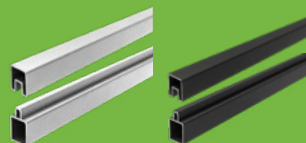

Sie sparen **15 €**

269⁹⁹
284,99

PFLEGELEICHT!

ELZE-Serie

Zaunset WPC-Steckzaunsystem, coextrudiert, 1790 x 1760 mm, 6 Zaunlamellen

individuell kürzbar

ELZE-Serie, teak / anthrazit

NEU

WPC

Aluminium Abschlussleisten Set

Aluminium, 32/25 x 20 x 1800 mm, 2 Stück im Set

individuell kürzbar

Aluminium-Pfosten

68 x 68 mm, zum Einbetonieren, auch als Eckpfosten verwendbar, silber = eloxiert oder anthrazit = pulverbeschichtet